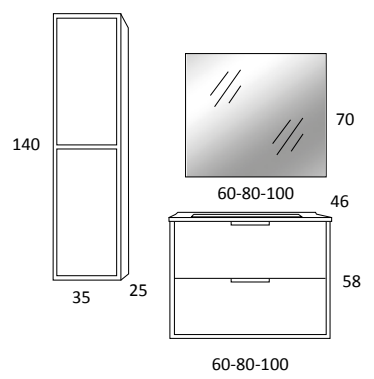

*Si no indican lavabo, se suministra el mod. ONIX