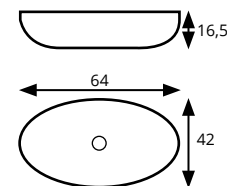

LAVABOS

LAVABOS CERÁMICOS

ONIX 1 SENO CENTRADO

MEDIDAS Ancho x Fondo (cm)	PRECIO
61x46	68 €
71x46	80 €
81x46	87 €
91x46	120 €
101x46	126 €
121x46	211 €

ONIX 1 SENO DESPLAZADO / 2 SENOS

MEDIDAS Ancho x Fondo (cm)	PRECIO
81x46	126 €
91x46	129 €
101x46	210 €
121x46	290 €
121x46 (2 senos)	236 €

TUY 1 SENO CENTRADO

MEDIDAS Ancho x Fondo (cm)	PRECIO
61x39	93 €
71x39	95 €
81x39	98 €
101x39	139 €

FERROL 1 SENO CENTRADO

MEDIDAS Ancho x Fondo (cm)	PRECIO
61x46	78 €
81x46	103 €
101x46	146 €

LIGHT 1 SENO CENTRADO

MEDIDAS Ancho x Fondo (cm)	PRECIO
51x40	74 €

CITRINO 1 SENO CENTRADO / 2 SENOS

MEDIDAS Ancho x Fondo (cm)	PRECIO
81x46	104 €
91x46	151 €
101x46	167 €
121x46 (2 senos)	320 €

LAVABOS CERÁMICOS DE APOYO

AMATISTA

PRECIO
142 €

OLAS

PRECIO
122 €

BALEAR

PRECIO
112 €

ALBA

PRECIO
106 €

LUNA

PRECIO
132 €

RONDO

PRECIO
78 €