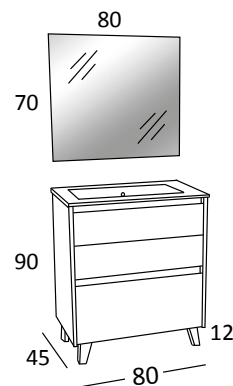

**Conjunto con Patas:
Mueble + Lavabo + Espejo SIDNEY**

Ancho (cm)	Lavabo	
80 (3C)	ONIX 393 €	CITRINO 410 €

*Si no indican lavabo, se suministra el mod. ONIX