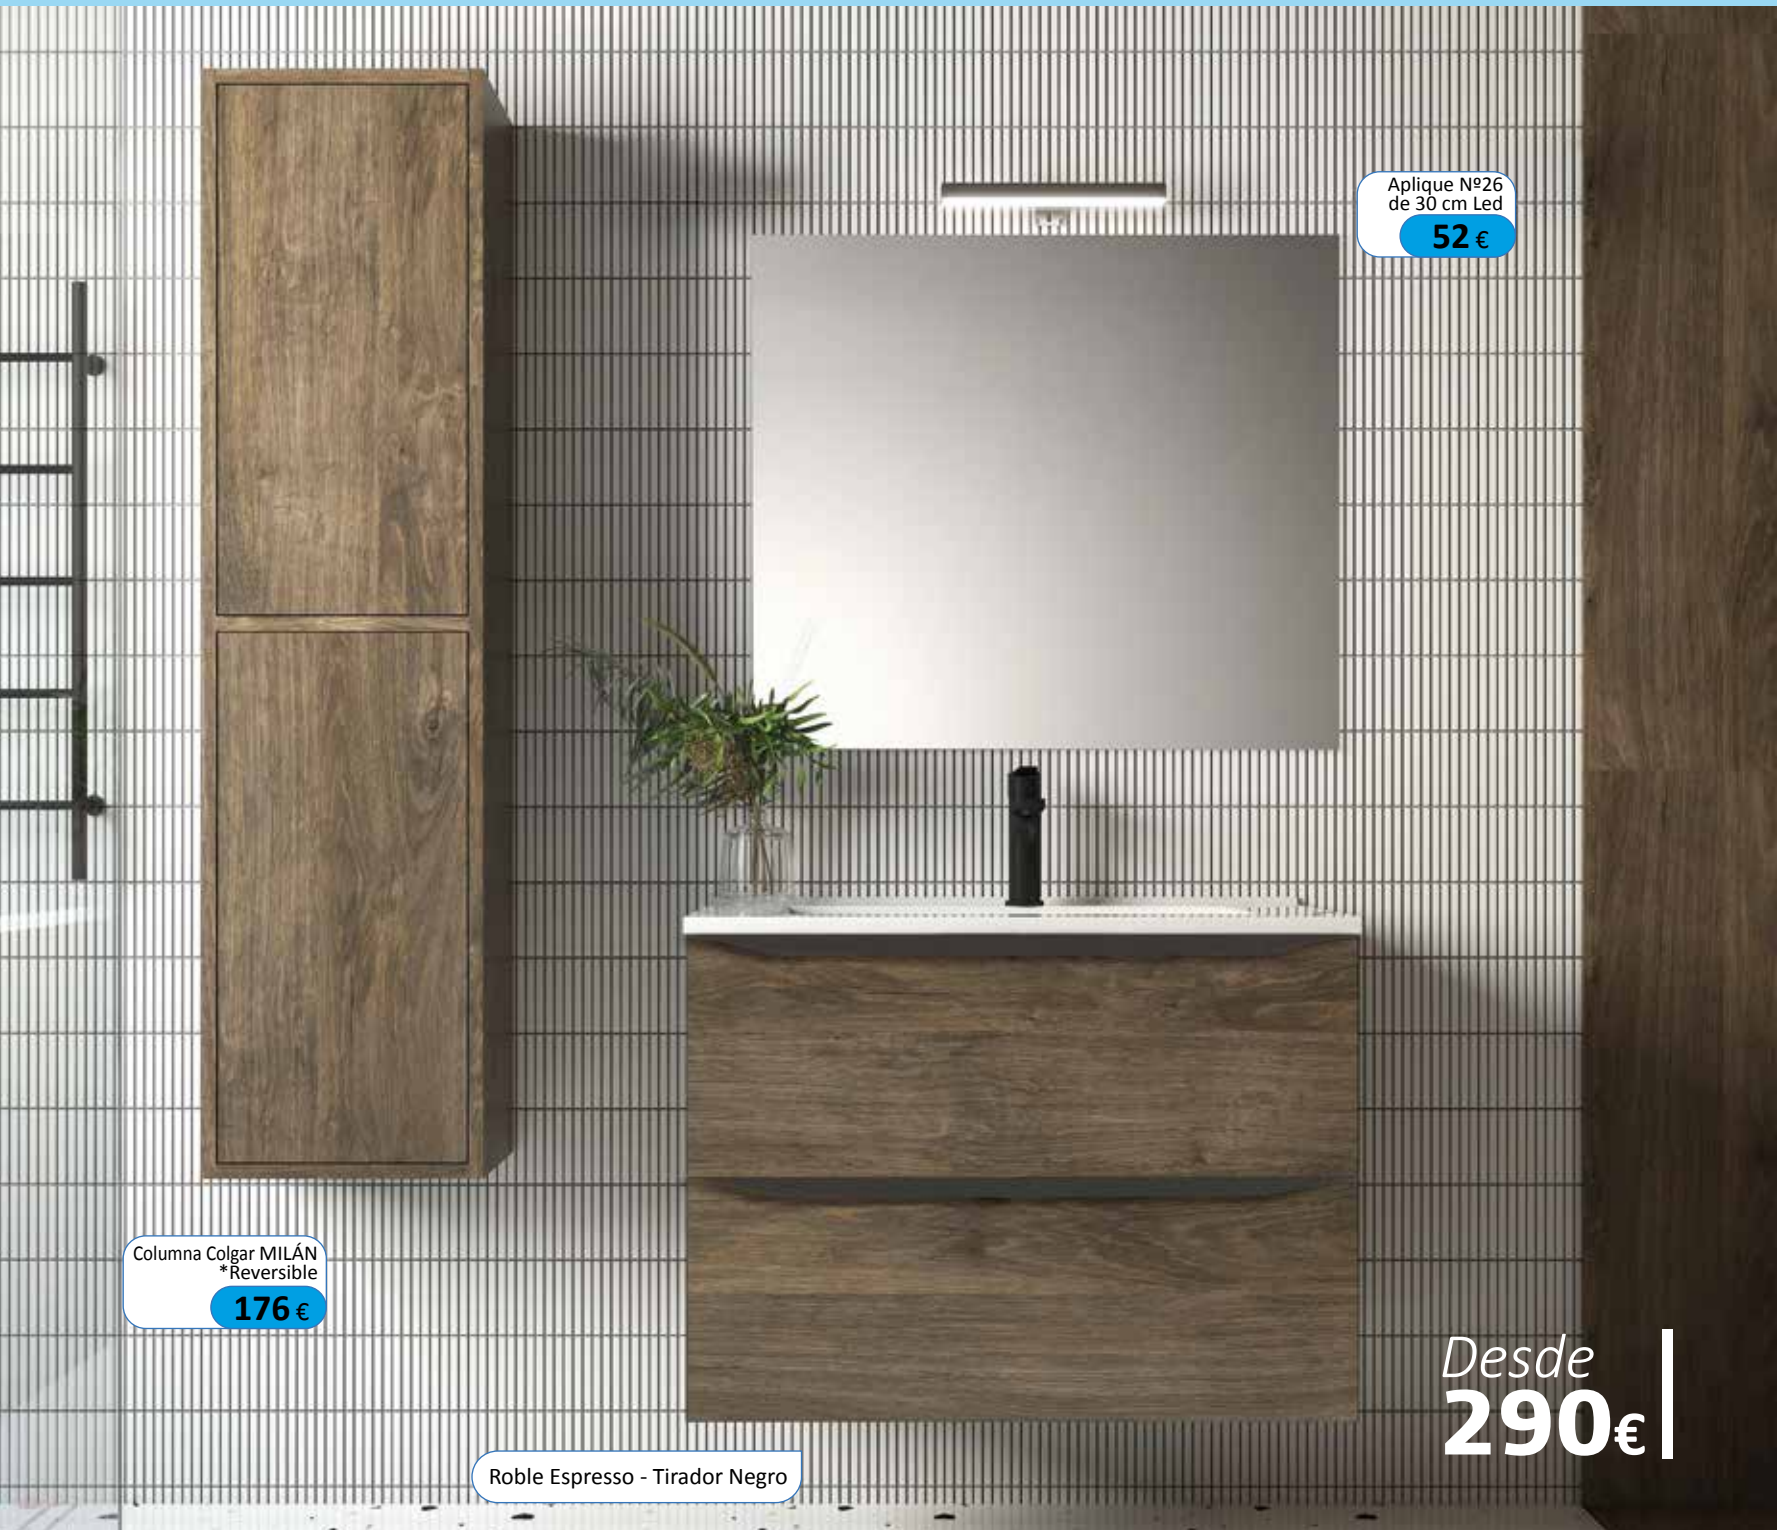

Sumérgete nº 19

Aplique Nº26
de 30 cm Led

52 €

Columna Colgar MILÁN
*Reversible

176 €

Desde
290 €

Pino Cemento - Tirador Negro

TAUVER

Seleccione color de tirador "cromo o negro" para cada acabado de mueble

Aplicador Nº26
de 30 cm Led
52 €

Columna Colgar MILÁN
*Reversible
176 €

Roble Espresso - Tirador Negro

Desde
290€

**Conjunto Suspendido:
Mueble + Lavabo**