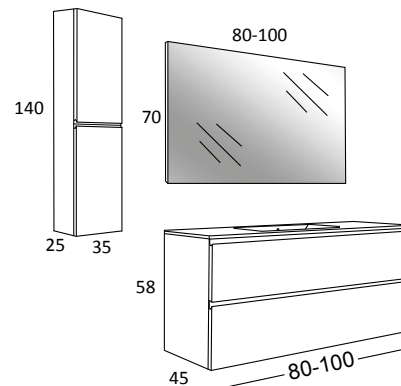

Lacado 5 caras
Duroxol Antihuellas

Aplicue Nº25
de 30 cm Led

51 €

Columna Colgar CRETA
*Reversible

216 €

Blanco Duroxol

Desde
392 €

**Conjunto Suspendido:
Mueble + Lavabo**

Ancho (cm)	Lavabo	
	ONIX	CITRINO
80 (2C)	392 €	409 €
100 (2C)	440 €	481 €

**Conjunto Suspendido:
Mueble + Lavabo + Espejo SIDNEY**

Ancho (cm)	Lavabo	
	ONIX	CITRINO
80 (2C)	422 €	439 €
100 (2C)	470 €	511 €

Blanco Duroxol
Mate Antihuella

*Si no indican lavabo, se suministra el mod. ONIX