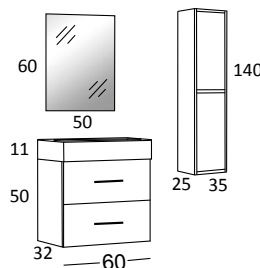

Blanco Porcelana

Blanco - Cartagena

Conjunto Suspendido 2 Cajones

- Lavabo cerámico DELTA 60x32 H.11
- Espejo SIDNEY 50x60

TOTAL CONJUNTO 235 €

Fondo reducido

Todo incluido en un solo embalaje

SUSPENDIDO 1 PUERTA