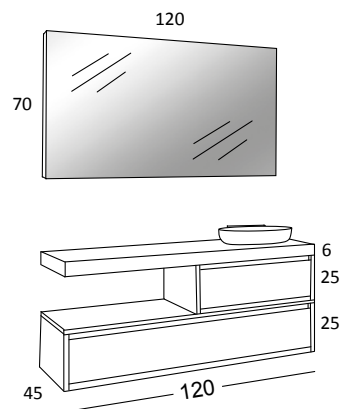

Total Conjunto

	Precio
Conjunto	895 €
Conjunto sin espejo	865 €