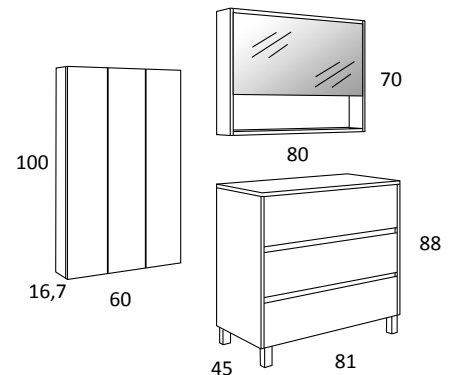

Total Conjunto

	Precio
Conjunto	895 €
Conjunto sin espejo	865 €

Blanco Brillo - Tirador Gola Negro

CONJUNTO COMPUESTO POR:

- 1 COMPACTO CON PATAS MOD. BAHIA 3 CAJONES 80 X 45 H.25
BLANCO LACADO BRILLO - BLANCO LACADO BRILLO GOLA Y PATAS NEGRO
- LAVABO CERÁMICO MOD. ONIX 81 X 46
- ESPEJO MOD. SIDNEY 70 X 80

AUXILIARES:

- 3 COLGAR STACK 2 ESTANTES DE MADERA 20X16,7 H-100 CM.
BLANCO LACADO BRILLO - BLANCO LACADO BRILLO TIRADOR PUSH.

Total Conjunto Bahía 80

Precio

456 €

TARIFA CONJUNTOS BAHÍA

COMPUESTO POR MUEBLE, LAVABO MODELO ONIX Y ESPEJO MODELO SIDNEY