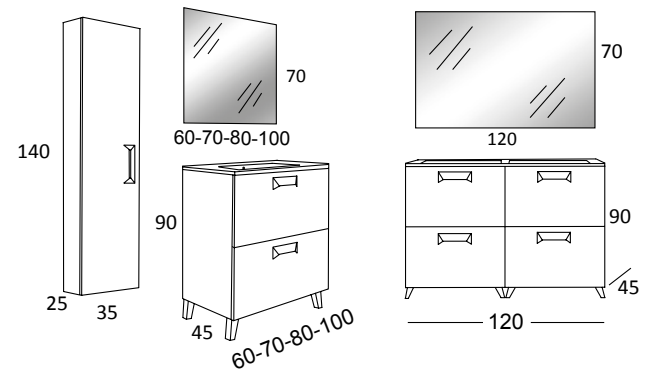

*Ancho 120 cm: 2 compactos de 60 cm
*Si no indican lavabo, se suministra el mod. ONIX