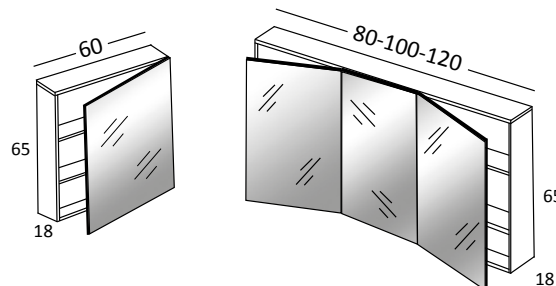

Espejo SIDNEY canto pulido

MEDIDAS (cm)	PRECIO
36x50x0,5	39 €
50x60x0,5	49 €
60x70x0,5	60 €
80x70x0,5	69 €
100x70x0,5	93 €
120x70x0,5	103 €