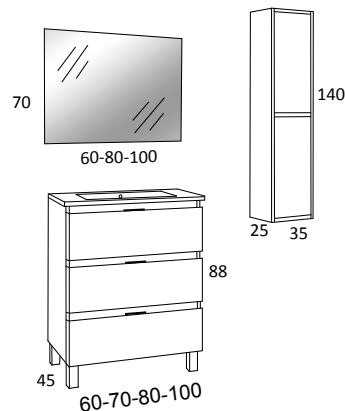

**Conjunto con Patas:
Mueble + Lavabo + Espejo SIDNEY**

Ancho (cm)	Lavabo	
	ONIX	CITRINO
60 (3C)	320 €	-
70 (3C)	348 €	-
80 (3C)	355 €	371 €
100 (3C)	425 €	466 €

*Si no indican lavabo, se suministra el mod. ONIX