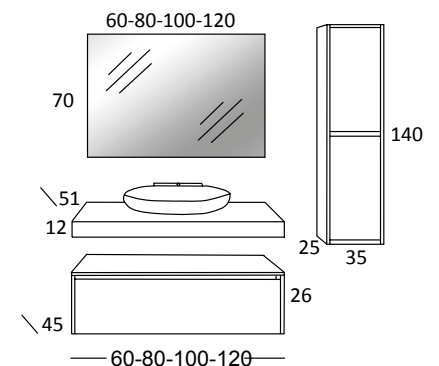

OPCIONAL:

Lavabo Balear al mismo precio.