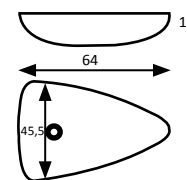

LAVABOS

LAVABOS CERÁMICOS

ONIX 1 SENO CENTRADO

MEDIDAS Ancho x Fondo (cm)	PRECIO
61x46	68 €
71x46	80 €
81x46	87 €
91x46	120 €
101x46	126 €
121x46	211 €

ONIX 1 SENO DESPLAZADO / 2 SENOS

MEDIDAS Ancho x Fondo (cm)	PRECIO
81x46	126 €
91x46	129 €
101x46	210 €
121x46	290 €
121x46 (2 senos)	236 €

TUY 1 SENO CENTRADO

MEDIDAS Ancho x Fondo (cm)	PRECIO
61x39	93 €
71x39	95 €
81x39	98 €
101x39	139 €

FERROL 1 SENO CENTRADO

MEDIDAS Ancho x Fondo (cm)	PRECIO
61x46	78 €
81x46	103 €
101x46	146 €

LIGHT 1 SENO CENTRADO

MEDIDAS Ancho x Fondo (cm)	PRECIO
51x40	74 €

CITRINO 1 SENO CENTRADO / 2 SENOS

MEDIDAS Ancho x Fondo (cm)	PRECIO
81x46	104 €
91x46	151 €
101x46	167 €
121x46 (2 senos)	320 €

LAVABOS CERÁMICOS DE APOYO

AMATISTA

PRECIO
142 €

OLAS

PRECIO
122 €

BALEAR

PRECIO
112 €

ALBA

PRECIO
106 €

LUNA

PRECIO
132 €

RONDO

PRECIO
78 €