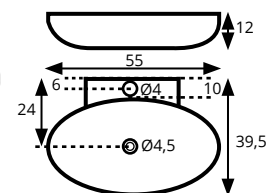

LAVABOS

LAVABOS CERÁMICOS

ONIX 1 SENO CENTRADO

MEDIDAS Ancho x Fondo (cm)	PRECIO
61x46	68 €
71x46	80 €
81x46	87 €
91x46	120 €
101x46	126 €
121x46	211 €

ONIX 1 SENO DESPLAZADO / 2 SENOS

MEDIDAS Ancho x Fondo (cm)	PRECIO
81x46	126 €
91x46	129 €
101x46	210 €
121x46	290 €
121x46 (2 senos)	236 €

TUY 1 SENO CENTRADO

MEDIDAS Ancho x Fondo (cm)	PRECIO
61x39	93 €
71x39	95 €
81x39	98 €
101x39	139 €

FERROL 1 SENO CENTRADO

MEDIDAS Ancho x Fondo (cm)	PRECIO
61x46	78 €
81x46	103 €
101x46	146 €

LIGHT 1 SENO CENTRADO

MEDIDAS Ancho x Fondo (cm)	PRECIO
51x40	74 €

CITRINO 1 SENO CENTRADO / 2 SENOS

MEDIDAS Ancho x Fondo (cm)	PRECIO
81x46	104 €
91x46	151 €
101x46	167 €
121x46 (2 senos)	320 €

LAVABOS CERÁMICOS DE APOYO

AMATISTA

PRECIO
142 €

OLAS

PRECIO
122 €

BALEAR

PRECIO
112 €

ALBA

PRECIO
106 €

LUNA

PRECIO
132 €

RONDO

PRECIO
78 €