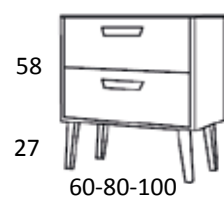

27

60-80-100

*Si no indican lavabo, se suministra el mod. ONIX