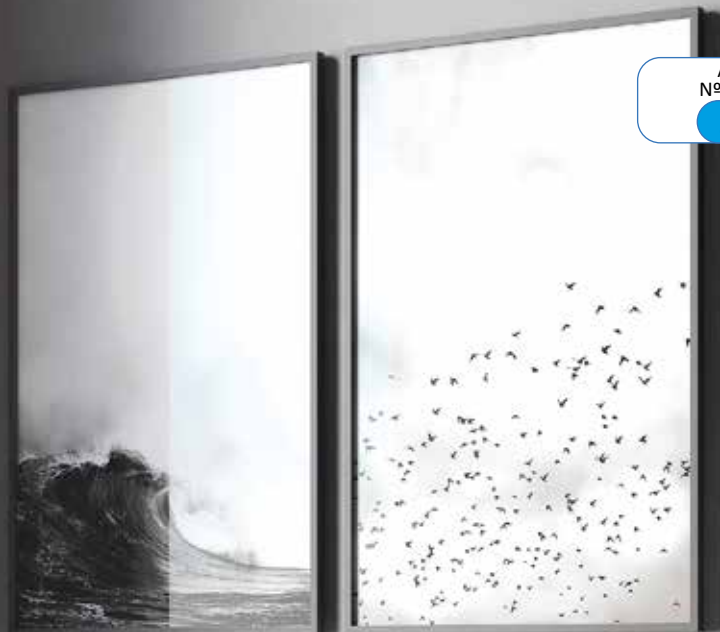

Lacado Blanco Brillo de 25 mm

Cajones con freno

Cajón Folding con corredera Hettich

SUSPENDIDO

SIRA

Aplicador
Nº 25 Led
51 €