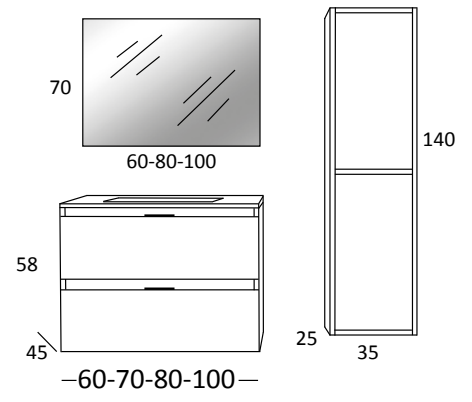

**Conjunto Suspendido:
Mueble + Lavabo + Espejo SIDNEY**

Ancho (cm)	Lavabo	
	ONIX	CITRINO
60 (2C)	279 €	-
70 (2C)	308 €	-
80 (2C)	315 €	332 €
100 (2C)	370 €	411 €

- Blanco Porcelana
- Antracita
- Cartagena
- Arizona