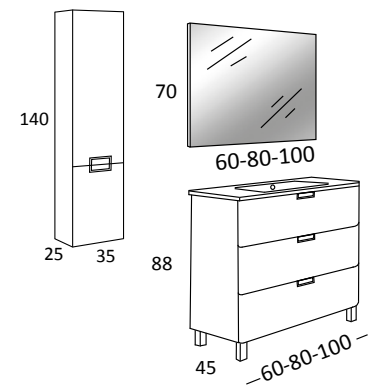

Cajón Folding con corredera Hettich

Tirador embutido negro

Cajones con freno

Polilaminado 19 mm

Aplique Nº26 de 30 cm Led
52 €

Columna Colgar CORVO
*Dcha. o Izda.
249 €

Roble Gis

Desde
406 €

**Conjunto con Patas:
Mueble + Lavabo FERROL**

Ancho (cm)	Con Espejo		Sin Espejo
	SIDNEY	ARO	
60 (3C)	436 €	-	406 €
80 (3C)	509 €	493 €	479 €
100 (3C)	579 €	546 €	549 €

- Blanco
- Gris
- Roble Gis