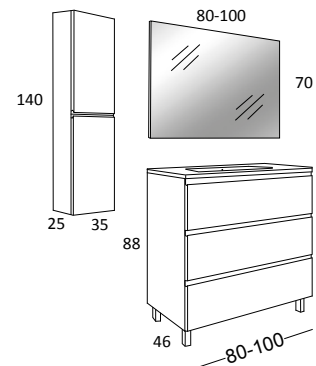

Conjunto con Patas:
Mueble + Lavabo

Ancho (cm)	Lavabo	
	ONIX	CITRINO
80 (3C)	423 €	440 €
100 (3C)	469 €	511 €

*Si no indican lavabo, se suministra el mod. ONIX

Conjunto con Patas:
Mueble + Lavabo + Espejo SIDNEY

Ancho (cm)	Lavabo	
	ONIX	CITRINO
80	453 €	470 €
100	499 €	540 €

Blanco Duroxol
Mate Antihuella