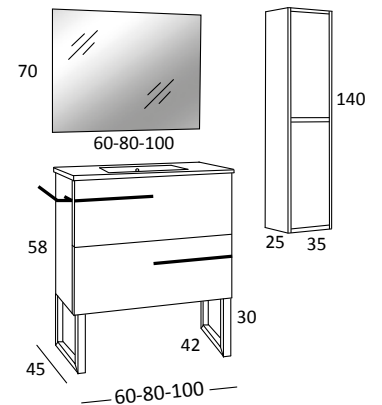

*Si no indican lavabo, se suministra el mod. ONIX