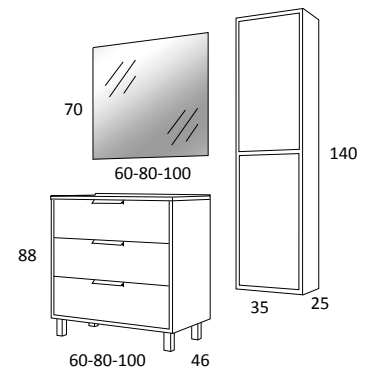

Laminado 19 mm

Cajones con freno

Cajón Folding con corredera Hettich

CON PATAS
3 CAJONES

TAUVER

Seleccione color de pata y tirador "cromo o negro" para cada acabado de mueble

Desde
340€

Aplique Nº25
de 30 cm Led

51€

Columna Colgar MILÁN
*Reversible

176€

Blanco Porcelana - Tirador Cromo

**Conjunto con Patas:
Mueble + Lavabo**

Ancho (cm)	Lavabo	
	ONIX	CITRINO
60 (3C)	340 €	-
80 (3C)	385 €	402 €
100 (3C)	460 €	501 €

**Conjunto con Patas:
Mueble + Lavabo + Espejo SIDNEY**

Ancho (cm)	Lavabo	
	ONIX	CITRINO
60 (3C)	370 €	-
80 (3C)	415 €	422 €
100 (3C)	490 €	531 €

*Si no indican lavabo, se suministra el mod. ONIX

- Blanco Porcelana
- Pino Cemento
- Roble Espresso