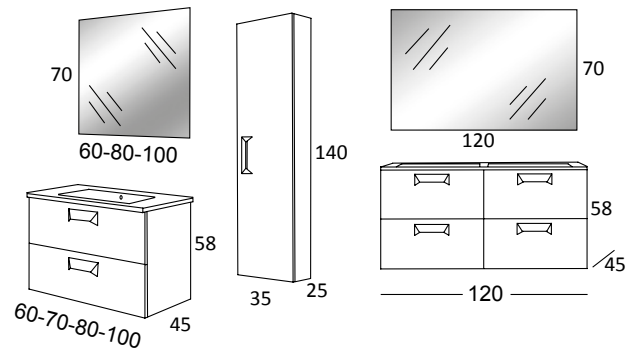

*Ancho 120 cm: 2 compactos de 60 cm

*Si no indican lavabo, se suministra el mod. ONIX