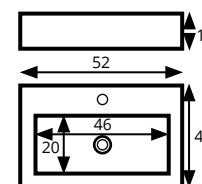

LAVABOS

LAVABOS CERÁMICOS

ONIX 1 SENO CENTRADO

MEDIDAS Ancho x Fondo (cm)	PRECIO
61x46	68 €
71x46	80 €
81x46	87 €
91x46	120 €
101x46	126 €
121x46	211 €

ONIX 1 SENO DESPLAZADO / 2 SENOS

MEDIDAS Ancho x Fondo (cm)	PRECIO
81x46	126 €
91x46	129 €
101x46	210 €
121x46	290 €
121x46 (2 senos)	236 €

TUY 1 SENO CENTRADO

MEDIDAS Ancho x Fondo (cm)	PRECIO
61x39	93 €
71x39	95 €
81x39	98 €
101x39	139 €

FERROL 1 SENO CENTRADO

MEDIDAS Ancho x Fondo (cm)	PRECIO
61x46	78 €
81x46	103 €
101x46	146 €

LIGHT 1 SENO CENTRADO

MEDIDAS Ancho x Fondo (cm)	PRECIO
51x40	74 €

CITRINO 1 SENO CENTRADO / 2 SENOS

MEDIDAS Ancho x Fondo (cm)	PRECIO
81x46	104 €
91x46	151 €
101x46	167 €
121x46 (2 senos)	320 €

LAVABOS CERÁMICOS DE APOYO

AMATISTA

PRECIO
142 €

OLAS

PRECIO
122 €

BALEAR

PRECIO
112 €

ALBA

PRECIO
106 €

LUNA

PRECIO
132 €

RONDO

PRECIO
78 €