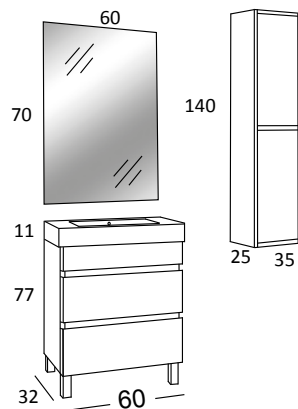

Cartagena

Aplique
Nº 12-17 Led
42 €

Blanco Porcelana

Aplique
Nº 12-17 Led
42 €

Antracita

Conjunto con Patas 2 Cajones

- Compacto 60x32 2 cajones
- Lavabo cerámico DELTA 60x32 H.11
- Espejo SIDNEY 60x70

TOTAL CONJUNTO 249 €