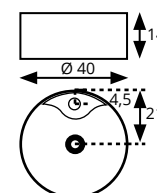

LAVABOS

LAVABOS CERÁMICOS

ONIX 1 SENO CENTRADO

MEDIDAS Ancho x Fondo (cm)	PRECIO
61x46	68 €
71x46	80 €
81x46	87 €
91x46	120 €
101x46	126 €
121x46	211 €

ONIX 1 SENO DESPLAZADO / 2 SENOS

MEDIDAS Ancho x Fondo (cm)	PRECIO
81x46	126 €
91x46	129 €
101x46	210 €
121x46	290 €
121x46 (2 senos)	236 €

TUY 1 SENO CENTRADO

MEDIDAS Ancho x Fondo (cm)	PRECIO
61x39	93 €
71x39	95 €
81x39	98 €
101x39	139 €

FERROL 1 SENO CENTRADO

MEDIDAS Ancho x Fondo (cm)	PRECIO
61x46	78 €
81x46	103 €
101x46	146 €

LIGHT 1 SENO CENTRADO

MEDIDAS Ancho x Fondo (cm)	PRECIO
51x40	74 €

CITRINO 1 SENO CENTRADO / 2 SENOS

MEDIDAS Ancho x Fondo (cm)	PRECIO
81x46	104 €
91x46	151 €
101x46	167 €
121x46 (2 senos)	320 €

LAVABOS CERÁMICOS DE APOYO

AMATISTA

PRECIO
142 €

OLAS

PRECIO
122 €

BALEAR

PRECIO
112 €

ALBA

PRECIO
106 €

LUNA

PRECIO
132 €

RONDO

PRECIO
78 €