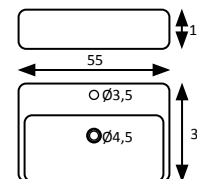

LAVABOS CERÁMICOS DE APOYO

AMATISTA