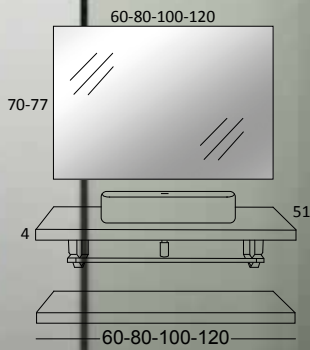

Aplique Nº25
de 30 cm Led

51 €

OPCIONAL:
Lavabo Rondo

Olmo Silver

Acabados encimeras SENSI:

Encimeras SENSI H. 4 cm

MEDIDAS Ancho x Fondo (cm)	PRECIO
60x51	80,10 €
80x51	85,68 €
100x51	106,15 €
120x51	124,18 €
Juego 2 soportes ángulos	48,00 €