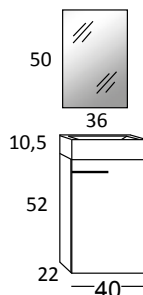

BRIC

Cartagena

Gris Lacado Alto Brillo

Rojo Lacado Alto Brillo

Blanco Lacado Alto Brillo

Conjunto Suspendido 1 Puerta

- Lavabo cerámico RÍO 40x22 H.10,5
- Espejo SIDNEY 36x50

TOTAL CONJUNTO 159 €