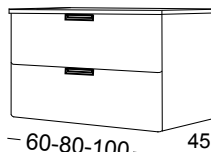

Cajón Folding con corredera Hettich

Tirador embutido negro

SUSPENDIDO 2 CAJONES

CORVO

Cajones con freno

Polilaminado 19 mm

Aplique Nº 30
Ø 9 cm Led
47 €

Blanco

Columna Colgar CORVO
*Dcha. o Izda.
249 €

Desde
368 €

Gris

Conjunto Suspendido: Mueble + Lavabo FERROL

Ancho (cm)	Con Espejo		Sin Espejo
	SIDNEY	ARO	
60 (2C)	398 €	-	368 €
80 (2C)	480 €	464 €	450 €
100 (2C)	533 €	514 €	503 €

Blanco

Gris

Roble Gris

140

58

35

25