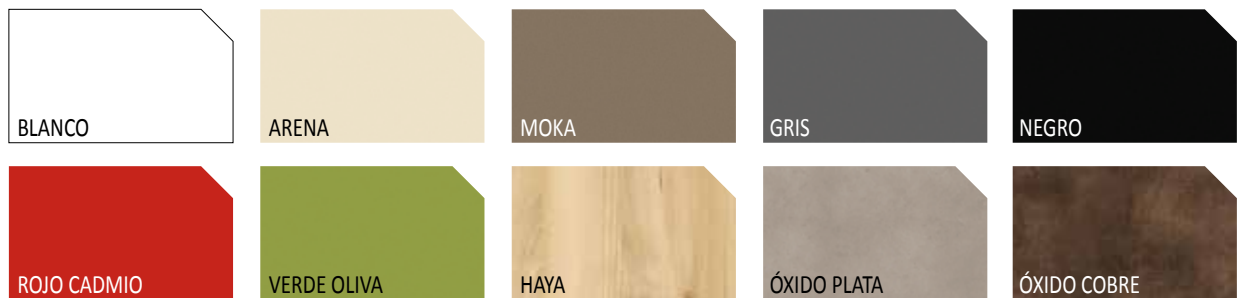

Espejo "CÓRCEGA".
En 25 acabados diferentes.

Costado Configurable.
Costados en 25 acabados diferentes.

Fondo Configurable.
El fondo puede ser de 39 o de 45 cm.

Columna y Colgar "BAHÍA".
En 25 acabados diferentes,
tanto frentes como costados.

Gola Configurable.
Gola de aluminio en acabados Plata, Negro, Blanco y Cobre.

*Salvo indicación, el Gola se suministra en acabado Plata.

Frente Configurable.
Frentes en 25 acabados diferentes.

LACADO BRILLO