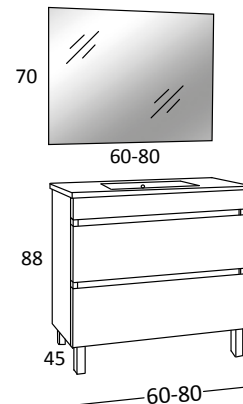

**Conjunto con Patas:
Mueble + Lavabo + Espejo SIDNEY**

Ancho (cm)	Lavabo	
	ONIX	CITRINO
60 (2C)	285 €	-
80 (2C)	294 €	310 €

Blanco Polar

Antracita

*Si no indican lavabo, se suministra el mod. ONIX